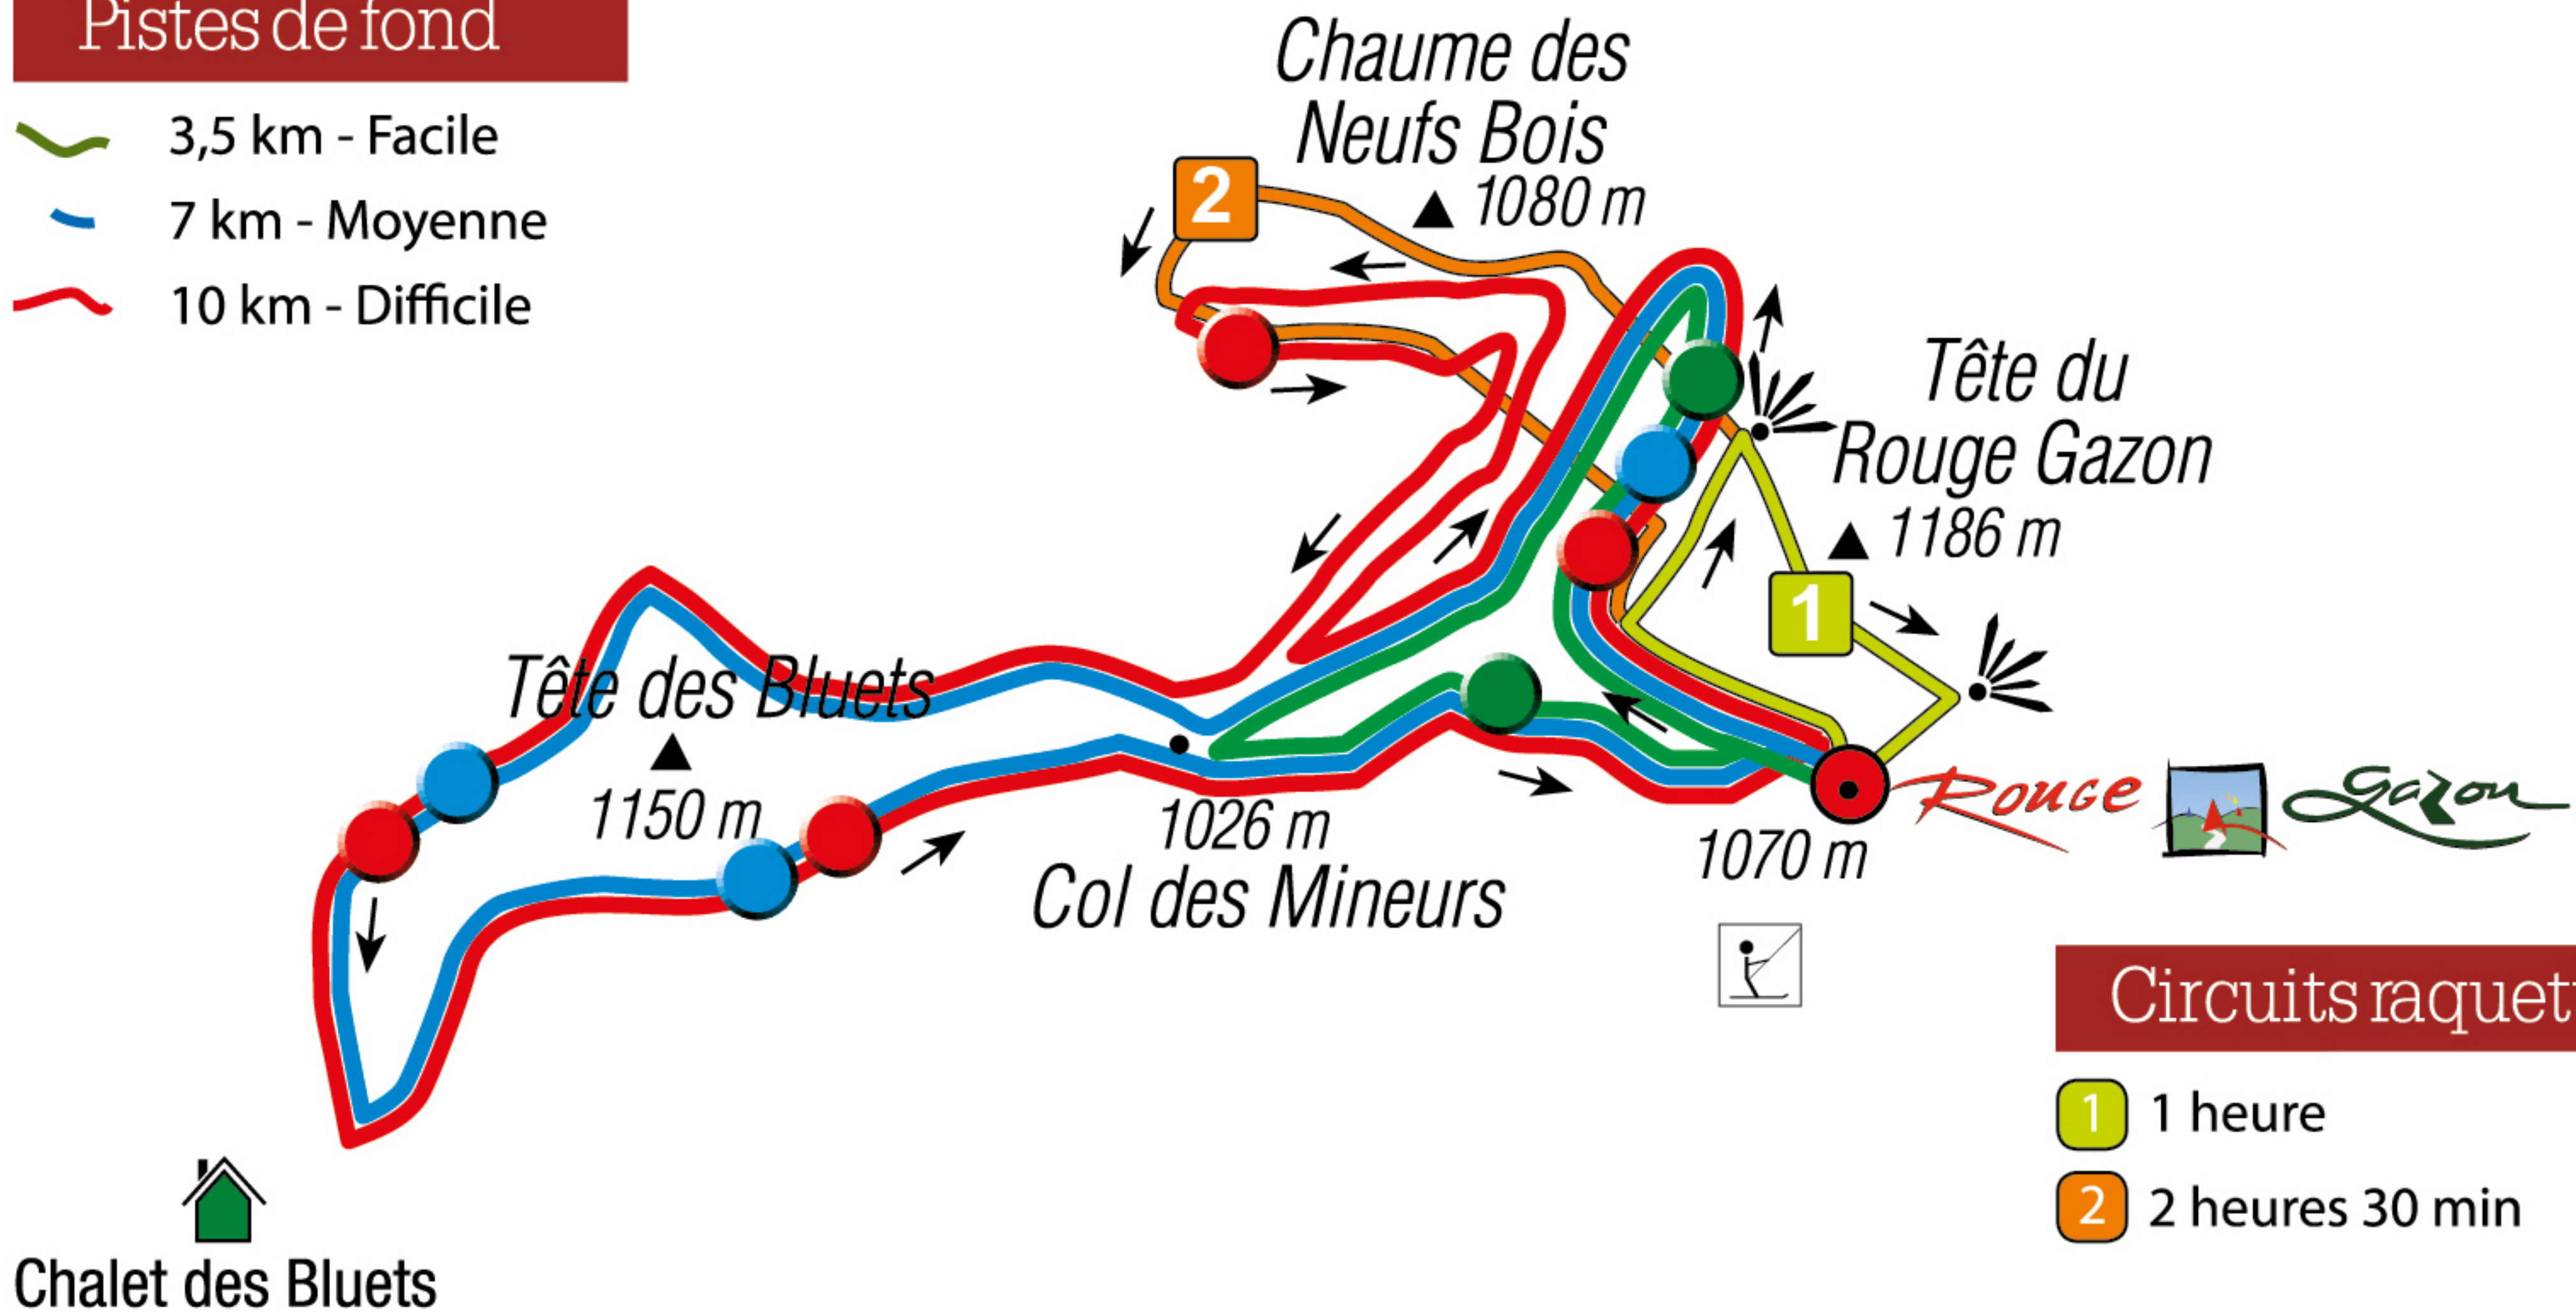

Secteur débutants,
Espace TIBOU,
Jardin d'enfants,
Location de matériel.

-  Tapis roulant
-  Secteur ski débutant
-  Très difficile
-  Facile
-  Difficile
-  Secteur luge
-  Moyenne
-  Téléskis
-  Jardin E.S.F.

Pistes de fond

-  3,5 km - Facile
-  7 km - Moyenne
-  10 km - Difficile

Circuits raquettes

-  1 heure
-  2 heures 30 min